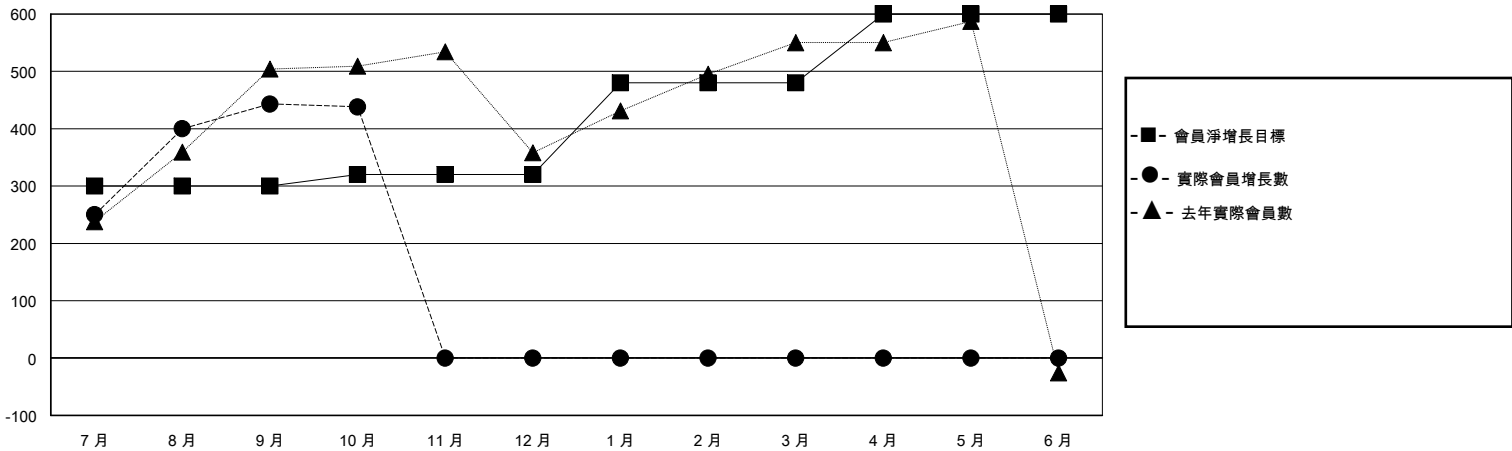

MONTHLY MEMBERSHIP PROGRESS REPORT

District 300B 3

Results as of: 10/31/2024

GMT:

地點 REP OF CHINA

GMT憲章區

分會			
成果 2024-2025			
季	新分會目標	新會	會員流失的分會
7月/8月/9月	5	2	0
10月/11月/12月	0	0	0
1月/2月/3月	3	0	0
4月/5月/6月	2	0	0

位會員@每位須繳			
成果 2024-2025			
季	會員淨增長目標	實際會員增長數	實際退會會員 (包括轉會)
7月/8月/9月	300	488	24
10月/11月/12月	20	6	10
1月/2月/3月	160	0	0
4月/5月/6月	120	0	0

目標與實際新會累積

目標和實際會員累積

已取消的分會: 0	68 CLUBS OF 84 增添1位或以上的新會員	性別分佈
放棄的會員	點擊這裡取得彙計會員數據	男 1,990 (68.24%)
		女 923 (31.65%)
		總計家庭單位會員數 0
		支付減半會費的家庭會員 0
過世 6		
分會已取消 0		
其他 28		
總計 34		