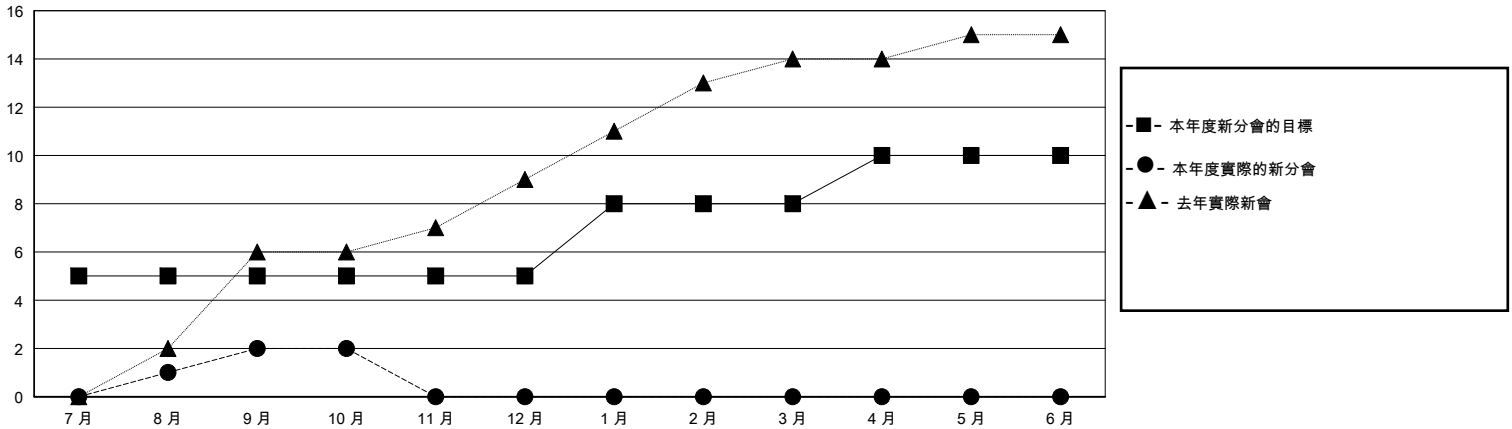

MONTHLY MEMBERSHIP PROGRESS REPORT

District 300B 3

Results as of: 10/31/2024

GMT:

地點 REP OF CHINA

GMT憲章區

分會			
成果 2024-2025			
季	新分會目標	新會	會員流失的分會
7月/8月/9月	5	2	0
10月/11月/12月	0	0	0
1月/2月/3月	3	0	0
4月/5月/6月	2	0	0

位會員@每位須繳			
成果 2024-2025			
季	會員淨增長目標	實際會員增長數	實際退會會員 (包括轉會)
7月/8月/9月	300	488	24
10月/11月/12月	20	6	10
1月/2月/3月	160	0	0
4月/5月/6月	120	0	0

目標與實際新會累積

目標和實際會員累積

已取消的分會: 0	68 CLUBS OF 84 增添1位或以上的新會員	性別分佈
放棄的會員	點擊這裡取得彙計會員數據	男 1,990 (68.24%)
		女 923 (31.65%)
		總計家庭單位會員數 0
		支付減半會費的家庭會員 0
過世 6		
分會已取消 0		
其他 28		
總計 34		